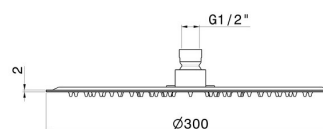

29393X.59.067

Ciel de pluie de tête rond avec jet pluie. H. 2 mm. ø 300 mm -
finition PVD Brushed Copper Bronze

PVD Brushed Copper Bronze

CARACTÉRISTIQUES

Matériau	Acier inox
Installation	Au plafond
Jets	Jet de pluie

DESSIN TECHNIQUE

29393X.59.067

Ciel de pluie de tête rond avec jet pluie. H. 2 mm. ø 300 mm - finition PVD Brushed Copper Bronze

FINITIONS DISPONIBLES

59.067

PVD Brushed Copper Bronze

50.050

finition Stainless Steel