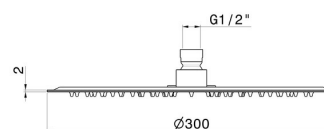

29393X.59.097

Ciel de pluie de tête rond avec jet pluie. H. 2 mm. ø 300 mm -
finition PVD Brushed Gold

CARACTÉRISTIQUES

Matériau	Acier inox
Installation	Au plafond
Jets	Jet de pluie

DESSIN TECHNIQUE

29393X.59.097

Ciel de pluie de tête rond avec jet pluie. H. 2 mm. ø 300 mm - finition PVD Brushed Gold

FINITIONS DISPONIBLES

59.097

PVD Brushed Gold

50.050

finition Stainless Steel

59.064

finition PVD Brushed Gun Metal