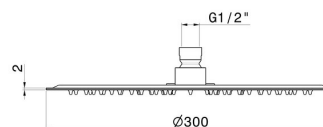

29393X.59.098

Ciel de pluie de tête rond avec jet pluie. H. 2 mm. ø 300 mm -
 finition PVD Brushed Pale Gold

PVD Brushed Pale Gold

CARACTÉRISTIQUES

Matériau	Acier inox
Installation	Au plafond
Jets	Jet de pluie

DESSIN TECHNIQUE

29393X.59.098

Ciel de pluie de tête rond avec jet pluie. H. 2 mm. ø 300 mm - finition PVD Brushed Pale Gold

FINITIONS DISPONIBLES

59.098

PVD Brushed Pale Gold

50.050

finition Stainless Steel