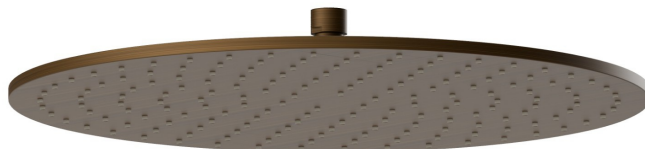

## 26535.47.083

Ciel de pluie en acier inox 304 inspectable ronde, avec jet de pluie. H. 2 mm. 400x400 mm - finition Groove Bronze

Groove Bronze

### CARACTÉRISTIQUES

---

Matériau

**Laiton**

Installation

**Au plafond**

Jets

**Jet de pluie**

### DESSIN TECHNIQUE

---

**26535.47.083**

Ciel de pluie en acier inox 304 inspectable ronde, avec jet de pluie. H. 2 mm. 400x400 mm -  
finition Groove Bronze

## FINITIONS DISPONIBLES

---

**47.083**

Groove Bronze

**01.014**

finition Matt White

**01.093**

finition Matt Black