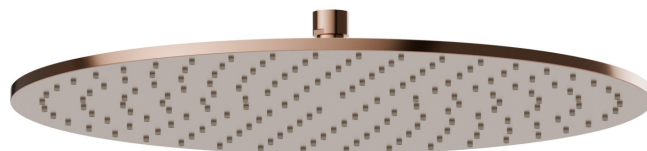

## 26535.58.061

Ciel de pluie en acier inox 304 inspectable ronde, avec jet de pluie. H. 2 mm. 400x400 mm - finition PVD Copper Bronze

PVD Copper Bronze

### CARACTÉRISTIQUES

---

Matériau

**Laiton**

Installation

**Au plafond**

Jets

**Jet de pluie**

### DESSIN TECHNIQUE

---

**26535.58.061**

Ciel de pluie en acier inox 304 inspectable ronde, avec jet de pluie. H. 2 mm. 400x400 mm -  
finition PVD Copper Bronze