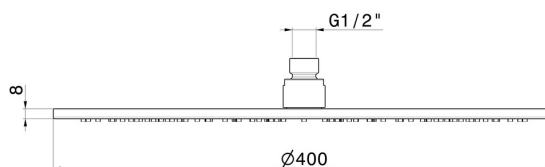

26535.59.066

Ciel de pluie en acier inox 304 inspectable ronde, avec jet de pluie. H. 2 mm. 400x400 mm - finition PVD Brushed steel

PVD Brushed steel

CARACTÉRISTIQUES

Matériau

Laiton

Installation

Au plafond

Jets

Jet de pluie

DESSIN TECHNIQUE

26535.59.066

Ciel de pluie en acier inox 304 inspectable ronde, avec jet de pluie. H. 2 mm. 400x400 mm -
finition PVD Brushed steel

FINITIONS DISPONIBLES

59.066

PVD Brushed steel