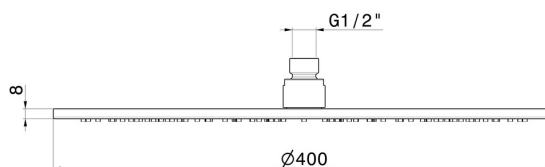

26535.59.097

Ciel de pluie en acier inox 304 inspectable ronde, avec jet de pluie. H. 2 mm. 400x400 mm - finition PVD Brushed Gold

PVD Brushed Gold

CARACTÉRISTIQUES

Matériau

Laiton

Installation

Au plafond

Jets

Jet de pluie

DESSIN TECHNIQUE

26535.59.097

Ciel de pluie en acier inox 304 inspectable ronde, avec jet de pluie. H. 2 mm. 400x400 mm -
finition PVD Brushed Gold

FINITIONS DISPONIBLES

59.097

PVD Brushed Gold