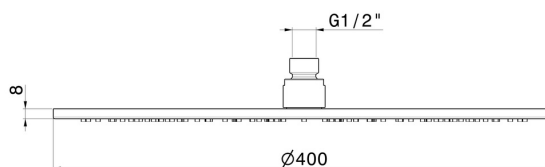

26535.59.098

Ciel de pluie en acier inox 304 inspectable ronde, avec jet de pluie. H. 2 mm. 400x400 mm - finition PVD Brushed Pale Gold

PVD Brushed Pale Gold

CARACTÉRISTIQUES

Matériau	Laiton
Installation	Au plafond
Jets	Jet de pluie

DESSIN TECHNIQUE

26535.59.098

Ciel de pluie en acier inox 304 inspectable ronde, avec jet de pluie. H. 2 mm. 400x400 mm -
finition PVD Brushed Pale Gold

FINITIONS DISPONIBLES

59.098

PVD Brushed Pale Gold

01.014