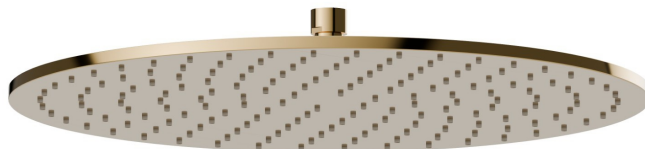

26535.61.020

Ciel de pluie en acier inox 304 inspectable ronde, avec jet de pluie. H. 2 mm. 400x400 mm - finition PVD Glossy Gold

PVD Glossy Gold

CARACTÉRISTIQUES

Matériau

Laiton

Installation

Au plafond

Jets

Jet de pluie

DESSIN TECHNIQUE

26535.61.020

Ciel de pluie en acier inox 304 inspectable ronde, avec jet de pluie. H. 2 mm. 400x400 mm -
finition PVD Glossy Gold

FINITIONS DISPONIBLES

61.020

PVD Glossy Gold

01.014

finition Matt White

01.093

finition Matt Black

21.018

finition Chrome

47.083

finition Groove Bronze