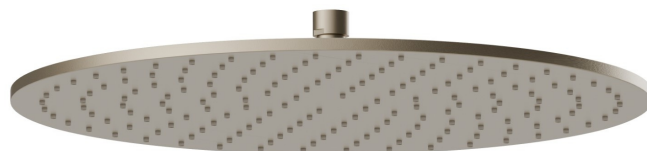

26535.M0.071

Ciel de pluie en acier inox 304 inspectable ronde, avec jet de pluie. H. 2 mm. 400x400 mm - finition Gold Satin

CARACTÉRISTIQUES

Matériau	Laiton
Installation	Au plafond
Jets	Jet de pluie

DESSIN TECHNIQUE

26535.M0.071

Ciel de pluie en acier inox 304 inspectable ronde, avec jet de pluie. H. 2 mm. 400x400 mm -
finition Gold Satin

FINITIONS DISPONIBLES

M0.071

Gold Satin

01.014

finition Matt White

01.093

finition Matt Black

21.018

finition Chrome

47.083

finition Groove Bronze

58.061

finition PVD Copper Bronze

58.063

finition PVD Brushed Gold

59.098

finition PVD Brushed Pale Gold

 **61.020**
finition PVD Glossy Gold

 **M0.070**
finition Titanium Satin

 **M0.072**
finition Copper Satin

 **M0.075**
finition Copper Glossy

 **M0.077**
finition Carbon Satin