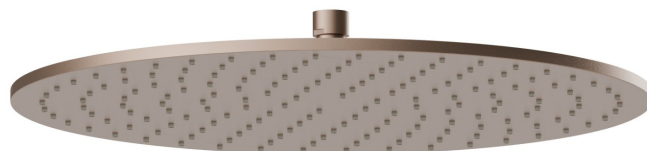

## 26535.M0.072

Ciel de pluie en acier inox 304 inspectable ronde, avec jet de pluie. H. 2 mm. 400x400 mm - finition Copper Satin

### CARACTÉRISTIQUES

---

Matériau	<b>Laiton</b>
Installation	<b>Au plafond</b>
Jets	<b>Jet de pluie</b>

### DESSIN TECHNIQUE

---

**26535.M0.072**

Ciel de pluie en acier inox 304 inspectable ronde, avec jet de pluie. H. 2 mm. 400x400 mm -  
finition Copper Satin

**FINITIONS DISPONIBLES**

---

**M0.072**

Copper Satin

**01.014**

finition Matt White

**01.093**

finition Matt Black

**21.018**

finition Chrome

**47.083**

finition Groove Bronze