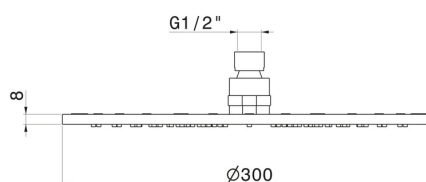

26534.01.014

Ciel de pluie inspectable rond, avec jet de pluie. H. 2 mm.
400x400 mm - finition Matt White

CARACTÉRISTIQUES

Matériau

Laiton

Jets

Jet de pluie

DESSIN TECHNIQUE

26534.01.014

Ciel de pluie inspectable rond, avec jet de pluie. H. 2 mm. 400x400 mm - finition Matt White

FINITIONS DISPONIBLES

01.014

Matt White

01.093

finition Matt Black

21.018