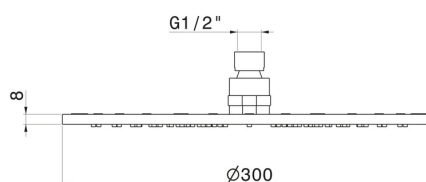

26534.01.093

Ciel de pluie inspectable rond, avec jet de pluie. H. 2 mm.
400x400 mm - finition Matt Black

CARACTÉRISTIQUES

Matériau

Laiton

Jets

Jet de pluie

DESSIN TECHNIQUE

26534.01.093

Ciel de pluie inspectable rond, avec jet de pluie. H. 2 mm. 400x400 mm - finition Matt Black

FINITIONS DISPONIBLES

01.093

Matt Black

01.014

finition Matt White

21.018