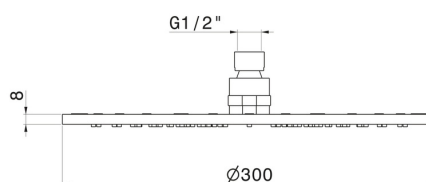

## 26534.21.018

Ciel de pluie inspectable rond, avec jet de pluie. H. 2 mm.  
400x400 mm - finition Chrome

Chrome

### DESSIN TECHNIQUE

---

**26534.21.018**

Ciel de pluie inspectable rond, avec jet de pluie. H. 2 mm. 400x400 mm - finition Chrome