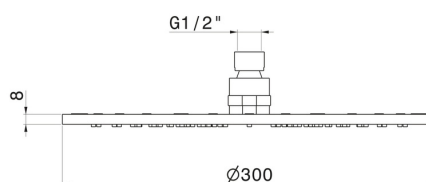

26534.47.083

Ciel de pluie inspectable rond, avec jet de pluie. H. 2 mm.
400x400 mm - finition Groove Bronze

Groove Bronze

CARACTÉRISTIQUES

Matériau

Laiton

Jets

Jet de pluie

DESSIN TECHNIQUE

26534.47.083

Ciel de pluie inspectable rond, avec jet de pluie. H. 2 mm. 400x400 mm - finition Groove Bronze

FINITIONS DISPONIBLES

47.083

Groove Bronze

01.014

finition Matt White