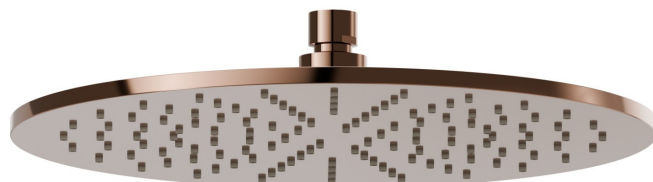

## 26534.58.061

Ciel de pluie inspectable rond, avec jet de pluie. H. 2 mm.  
400x400 mm - finition PVD Copper Bronze

PVD Copper Bronze

### CARACTÉRISTIQUES

---

Matériau

**Laiton**

Jets

**Jet de pluie**

### DESSIN TECHNIQUE

---

**26534.58.061**

Ciel de pluie inspectable rond, avec jet de pluie. H. 2 mm. 400x400 mm - finition PVD Copper Bronze

## FINITIONS DISPONIBLES

---

**58.061**

PVD Copper Bronze

**01.014**

finition Matt White

**01.093**

finition Matt Black