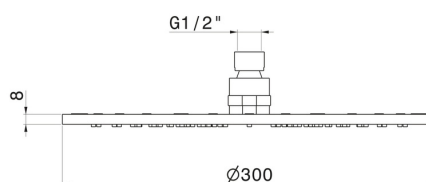

## 26534.58.061

Ciel de pluie inspectable rond, avec jet de pluie. H. 2 mm.  
400x400 mm - finition PVD Copper Bronze

PVD Copper Bronze

### DESSIN TECHNIQUE

---

**26534.58.061**

Ciel de pluie inspectable rond, avec jet de pluie. H. 2 mm. 400x400 mm - finition PVD Copper Bronze