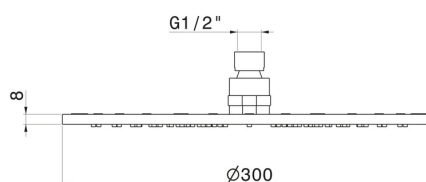

26534.58.063

Ciel de pluie inspectable rond, avec jet de pluie. H. 2 mm.
400x400 mm - finition PVD Gun Metal

CARACTÉRISTIQUES

Matériau

Laiton

Jets

Jet de pluie

DESSIN TECHNIQUE

26534.58.063

Ciel de pluie inspectable rond, avec jet de pluie. H. 2 mm. 400x400 mm - finition PVD Gun Metal

FINITIONS DISPONIBLES

58.063

PVD Gun Metal

01.014

finition Matt White

01.093