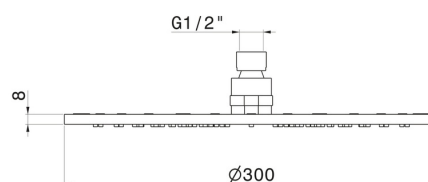

26534.59.064

Ciel de pluie inspectable rond, avec jet de pluie. H. 2 mm.
400x400 mm - finition PVD Brushed Gun Metal

PVD Brushed Gun Metal

CARACTÉRISTIQUES

Matériau

Laiton

Jets

Jet de pluie

DESSIN TECHNIQUE

26534.59.064

Ciel de pluie inspectable rond, avec jet de pluie. H. 2 mm. 400x400 mm - finition PVD Brushed Gun Metal

FINITIONS DISPONIBLES

59.064

PVD Brushed Gun Metal

01.014

finition Matt White