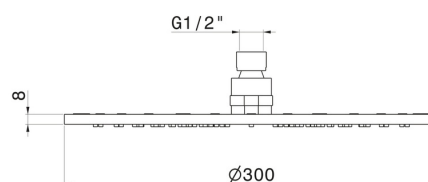

## 26534.59.066

Ciel de pluie inspectable rond, avec jet de pluie. H. 2 mm.  
400x400 mm - finition PVD Brushed steel

PVD Brushed steel

### DESSIN TECHNIQUE

---

**26534.59.066**

Ciel de pluie inspectable rond, avec jet de pluie. H. 2 mm. 400x400 mm - finition PVD Brushed steel