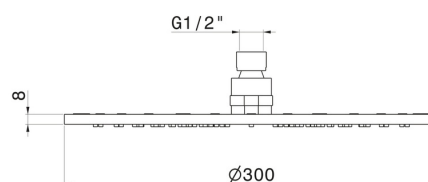

26534.59.067

Ciel de pluie inspectable rond, avec jet de pluie. H. 2 mm.
400x400 mm - finition PVD Brushed Copper Bronze

PVD Brushed Copper Bronze

CARACTÉRISTIQUES

Matériau

Laiton

Jets

Jet de pluie

DESSIN TECHNIQUE

26534.59.067

Ciel de pluie inspectable rond, avec jet de pluie. H. 2 mm. 400x400 mm - finition PVD Brushed Copper Bronze

FINITIONS DISPONIBLES

59.067

PVD Brushed Copper Bronze

01.014

finition Matt White