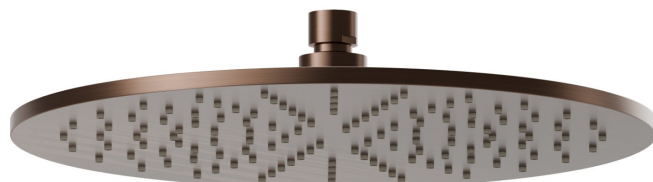

26534.59.067

Ciel de pluie inspectable rond, avec jet de pluie. H. 2 mm.
400x400 mm - finition PVD Brushed Copper Bronze

PVD Brushed Copper Bronze

CARACTÉRISTIQUES

Matériau

Laiton

Jets

Jet de pluie

DESSIN TECHNIQUE

26534.59.067

Ciel de pluie inspectable rond, avec jet de pluie. H. 2 mm. 400x400 mm - finition PVD Brushed Copper Bronze

FINITIONS DISPONIBLES

59.067

PVD Brushed Copper Bronze

01.014

finition Matt White

01.093

finition Matt Black

21.018

finition Chrome

47.083

finition Groove Bronze

58.061

finition PVD Copper Bronze

59.098

finition PVD Brushed Pale Gold

61.020

finition PVD Glossy Gold

 **MO.070**
finition Titanium Satin

 **MO.071**
finition Gold Satin

 **MO.072**
finition Copper Satin

 **MO.075**
finition Copper Glossy