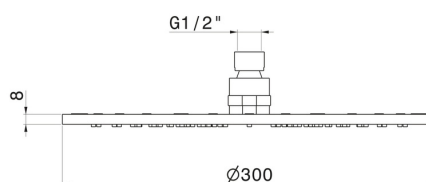

26534.59.097

Ciel de pluie inspectable rond, avec jet de pluie. H. 2 mm.
400x400 mm - finition PVD Brushed Gold

PVD Brushed Gold

CARACTÉRISTIQUES

Matériau

Laiton

Jets

Jet de pluie

DESSIN TECHNIQUE

26534.59.097

Ciel de pluie inspectable rond, avec jet de pluie. H. 2 mm. 400x400 mm - finition PVD Brushed Gold

FINITIONS DISPONIBLES

59.097

PVD Brushed Gold

01.014

finition Matt White