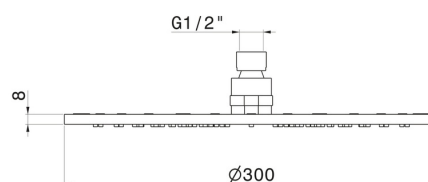

## 26534.59.098

Ciel de pluie inspectable rond, avec jet de pluie. H. 2 mm.  
400x400 mm - finition PVD Brushed Pale Gold

PVD Brushed Pale Gold

### DESSIN TECHNIQUE

---

**26534.59.098**

Ciel de pluie inspectable rond, avec jet de pluie. H. 2 mm. 400x400 mm - finition PVD Brushed Pale Gold