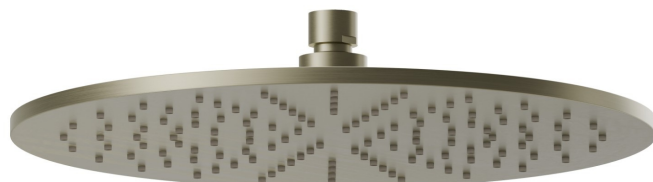

## 26534.59.098

Ciel de pluie inspectable rond, avec jet de pluie. H. 2 mm.  
400x400 mm - finition PVD Brushed Pale Gold

PVD Brushed Pale Gold

### CARACTÉRISTIQUES

---

Matériau

**Laiton**

Jets

**Jet de pluie**

### DESSIN TECHNIQUE

---

**26534.59.098**

Ciel de pluie inspectable rond, avec jet de pluie. H. 2 mm. 400x400 mm - finition PVD Brushed Pale Gold

## FINITIONS DISPONIBLES

---

**59.098**

PVD Brushed Pale Gold

**01.014**

finition Matt White

**01.093**

finition Matt Black