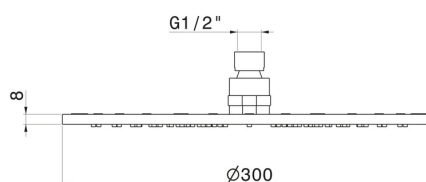

26534.61.020

Ciel de pluie inspectable rond, avec jet de pluie. H. 2 mm.
400x400 mm - finition PVD Glossy Gold

CARACTÉRISTIQUES

Matériau

Laiton

Jets

Jet de pluie

DESSIN TECHNIQUE

26534.61.020

Ciel de pluie inspectable rond, avec jet de pluie. H. 2 mm. 400x400 mm - finition PVD Glossy Gold

FINITIONS DISPONIBLES

61.020

PVD Glossy Gold

01.014

finition Matt White

01.093