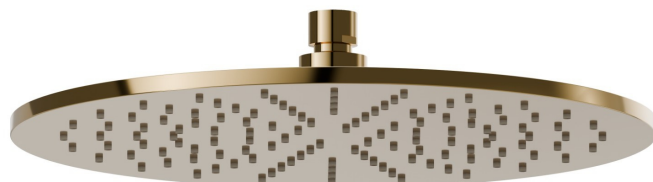

26534.61.020

Ciel de pluie inspectable rond, avec jet de pluie. H. 2 mm.
400x400 mm - finition PVD Glossy Gold

CARACTÉRISTIQUES

Matériau

Laiton

Jets

Jet de pluie

DESSIN TECHNIQUE

26534.61.020

Ciel de pluie inspectable rond, avec jet de pluie. H. 2 mm. 400x400 mm - finition PVD Glossy Gold

FINITIONS DISPONIBLES

61.020

PVD Glossy Gold

01.014

finition Matt White

01.093

finition Matt Black

21.018

finition Chrome

47.083

finition Groove Bronze

58.061

finition PVD Copper Bronze

58.063

finition PVD Brushed Gold

59.098

finition PVD Brushed Pale Gold

 **M0.070**
finition Titanium Satin

 **M0.071**
finition Gold Satin

 **M0.072**
finition Copper Satin

 **M0.075**
finition Copper Glossy

 **M0.077**
finition Carbon Satin