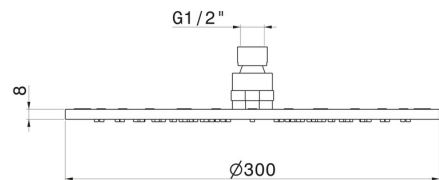

26534.M0.071

Ciel de pluie inspectable rond, avec jet de pluie. H. 2 mm.
400x400 mm - finition Gold Satin

Gold Satin

CARACTÉRISTIQUES

Matériau

Laiton

Jets

Jet de pluie

DESSIN TECHNIQUE

26534.M0.071

Ciel de pluie inspectable rond, avec jet de pluie. H. 2 mm. 400x400 mm - finition Gold Satin

FINITIONS DISPONIBLES

M0.071

Gold Satin

01.014

finition Matt White