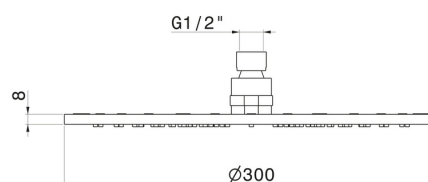

## 26534.M0.075

Ciel de pluie inspectable rond, avec jet de pluie. H. 2 mm.  
400x400 mm - finition Copper Glossy

### DESSIN TECHNIQUE

---

**26534.M0.075**

Ciel de pluie inspectable rond, avec jet de pluie. H. 2 mm. 400x400 mm - finition Copper Glossy

**FINITIONS DISPONIBLES**

---

**M0.075**

Copper Glossy