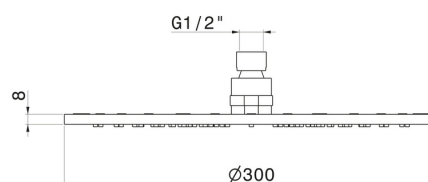

26534.M0.077

Ciel de pluie inspectable rond, avec jet de pluie. H. 2 mm.
400x400 mm - finition Carbon Satin

CARACTÉRISTIQUES

Matériau

Laiton

Jets

Jet de pluie

DESSIN TECHNIQUE

26534.M0.077

Ciel de pluie inspectable rond, avec jet de pluie. H. 2 mm. 400x400 mm - finition Carbon Satin

FINITIONS DISPONIBLES

M0.077

Carbon Satin

01.014

finition Matt White

01.093