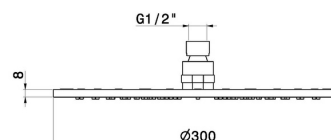

26534X.50.050

Ciel de pluie inspectable rond, avec jet de pluie. H. 2 mm.
400x400 mm - finition Stainless Steel

CARACTÉRISTIQUES

Matériau

Acier inox

Jets

Jet de pluie

DESSIN TECHNIQUE

26534X.50.050

Ciel de pluie inspectable rond, avec jet de pluie. H. 2 mm. 400x400 mm - finition Stainless Steel

FINITIONS DISPONIBLES

50.050

Stainless Steel