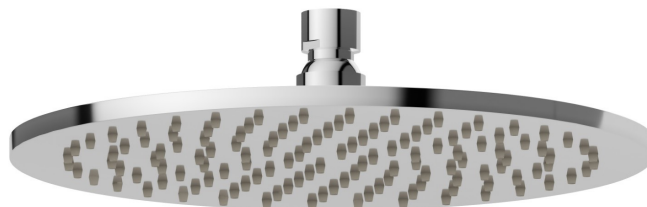

27747.21.018

Ciel de pluie inspectable rond, avec jet de pluie. H. 8 mm. \varnothing 250 mm - finition Chrome

Chrome

CARACTÉRISTIQUES

Matériau

Laiton

Technologie

Save Water

Jets

Jet de pluie

DESSIN TECHNIQUE

27747.21.018

Ciel de pluie inspectable rond, avec jet de pluie. H. 8 mm. ø 250 mm - finition Chrome

FINITIONS DISPONIBLES

21.018

Chrome

01.014

finition Matt White

01.093

finition Matt Black

47.083

finition Groove Bronze

58.061

finition PVD Copper Bronze