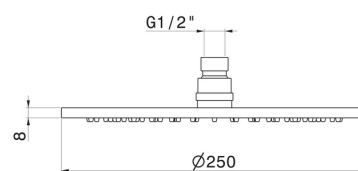

27747.21.018

Ciel de pluie inspectable rond, avec jet de pluie. H. 8 mm. \varnothing 250 mm - finition Chrome

Chrome

CARACTÉRISTIQUES

Matériau

Laiton

Technologie

Save Water

Jets

Jet de pluie

DESSIN TECHNIQUE

27747.21.018

Ciel de pluie inspectable rond, avec jet de pluie. H. 8 mm. ø 250 mm - finition Chrome

FINITIONS DISPONIBLES

21.018

Chrome