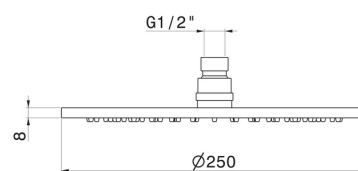

27747.47.083

Ciel de pluie inspectable rond, avec jet de pluie. H. 8 mm. \varnothing 250 mm - finition Groove Bronze

Groove Bronze

CARACTÉRISTIQUES

Matériau

Laiton

Technologie

Save Water

Jets

Jet de pluie

DESSIN TECHNIQUE

27747.47.083

Ciel de pluie inspectable rond, avec jet de pluie. H. 8 mm. ø 250 mm - finition Groove Bronze

FINITIONS DISPONIBLES

47.083

Groove Bronze