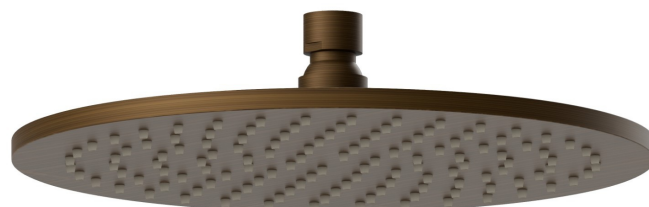

27747.47.083

Ciel de pluie inspectable rond, avec jet de pluie. H. 8 mm. \varnothing 250 mm - finition Groove Bronze

Groove Bronze

CARACTÉRISTIQUES

Matériau

Laiton

Technologie

Save Water

Jets

Jet de pluie

DESSIN TECHNIQUE

27747.47.083

Ciel de pluie inspectable rond, avec jet de pluie. H. 8 mm. ø 250 mm - finition Groove Bronze

FINITIONS DISPONIBLES

47.083

Groove Bronze

01.014

finition Matt White

01.093

finition Matt Black

21.018

finition Chrome

58.061

finition PVD Copper Bronze