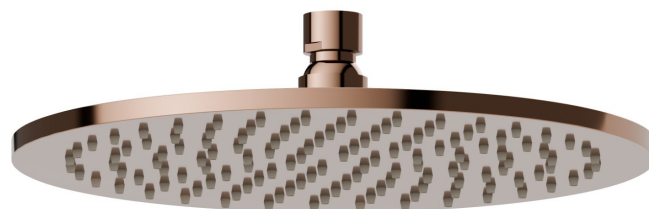

## 27747.58.061

Ciel de pluie inspectable rond, avec jet de pluie. H. 8 mm.  $\varnothing$  250 mm - finition PVD Copper Bronze

### CARACTÉRISTIQUES

---

Matériau	<b>Laiton</b>
Technologie	<b>Save Water</b>
Jets	<b>Jet de pluie</b>

### DESSIN TECHNIQUE

---

**27747.58.061**

Ciel de pluie inspectable rond, avec jet de pluie. H. 8 mm. ø 250 mm - finition PVD Copper Bronze

## FINITIONS DISPONIBLES

---

**58.061**

PVD Copper Bronze

**01.014**

finition Matt White

**01.093**

finition Matt Black