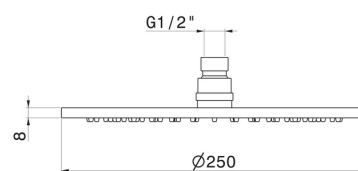

27747.59.064

Ciel de pluie inspectable rond, avec jet de pluie. H. 8 mm. ø 250 mm - finition PVD Brushed Gun Metal

PVD Brushed Gun Metal

CARACTÉRISTIQUES

Matériau

Laiton

Technologie

Save Water

Jets

Jet de pluie

DESSIN TECHNIQUE

27747.59.064

Ciel de pluie inspectable rond, avec jet de pluie. H. 8 mm. ø 250 mm - finition PVD Brushed Gun Metal

FINITIONS DISPONIBLES

59.064

PVD Brushed Gun Metal