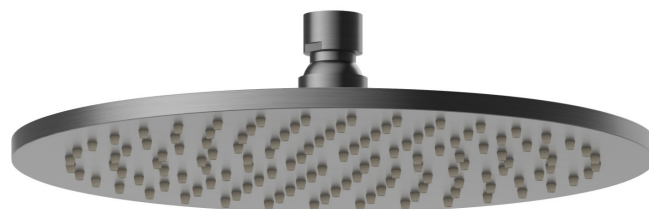

27747.59.064

Ciel de pluie inspectable rond, avec jet de pluie. H. 8 mm. ø 250 mm - finition PVD Brushed Gun Metal

PVD Brushed Gun Metal

CARACTÉRISTIQUES

Matériau

Laiton

Technologie

Save Water

Jets

Jet de pluie

DESSIN TECHNIQUE

27747.59.064

Ciel de pluie inspectable rond, avec jet de pluie. H. 8 mm. ø 250 mm - finition PVD Brushed Gun Metal

FINITIONS DISPONIBLES

59.064

PVD Brushed Gun Metal

01.014

finition Matt White

01.093

finition Matt Black

21.018

finition Chrome

47.083

finition Groove Bronze