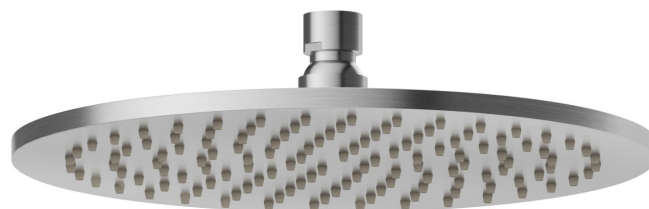

27747.59.066

Ciel de pluie inspectable rond, avec jet de pluie. H. 8 mm. \varnothing 250 mm - finition PVD Brushed steel

CARACTÉRISTIQUES

Matériau	Laiton
Technologie	Save Water
Jets	Jet de pluie

DESSIN TECHNIQUE

27747.59.066

Ciel de pluie inspectable rond, avec jet de pluie. H. 8 mm. ø 250 mm - finition PVD Brushed steel

FINITIONS DISPONIBLES

59.066

PVD Brushed steel

01.014

finition Matt White

01.093

finition Matt Black

21.018

finition Chrome

47.083

finition Groove Bronze

58.061

finition PVD Copper Bronze

58.063

finition PVD Brushed Pale Gold

61.020

finition PVD Glossy Gold

 **MO.070**
finition Titanium Satin

 **MO.071**
finition Gold Satin

 **MO.072**
finition Copper Satin

 **MO.075**
finition Copper Glossy

 **MO.077**
finition Carbon Satin