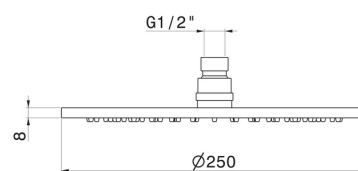

27747.59.067

Ciel de pluie inspectable rond, avec jet de pluie. H. 8 mm. ø 250 mm - finition PVD Brushed Copper Bronze

PVD Brushed Copper Bronze

CARACTÉRISTIQUES

Matériau

Laiton

Technologie

Save Water

Jets

Jet de pluie

DESSIN TECHNIQUE

27747.59.067

Ciel de pluie inspectable rond, avec jet de pluie. H. 8 mm. ø 250 mm - finition PVD Brushed Copper Bronze

FINITIONS DISPONIBLES

59.067

PVD Brushed Copper Bronze