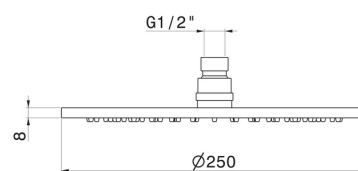

## 27747.59.098

Ciel de pluie inspectable rond, avec jet de pluie. H. 8 mm.  $\varnothing$  250 mm - finition PVD Brushed Pale Gold

PVD Brushed Pale Gold

### DESSIN TECHNIQUE

---

**27747.59.098**

Ciel de pluie inspectable rond, avec jet de pluie. H. 8 mm. ø 250 mm - finition PVD Brushed Pale Gold