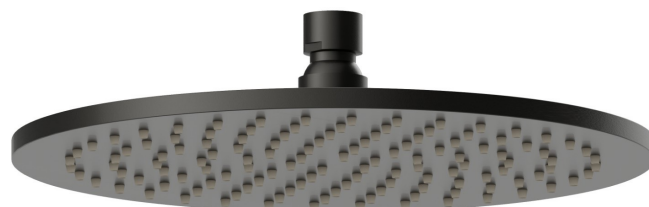

## 27747.M0.077

Ciel de pluie inspectable rond, avec jet de pluie. H. 8 mm. ø 250 mm - finition Carbon Satin

### CARACTÉRISTIQUES

---

Matériau

**Laiton**

Technologie

**Save Water**

Jets

**Jet de pluie**

### DESSIN TECHNIQUE

---

**27747.M0.077**

Ciel de pluie inspectable rond, avec jet de pluie. H. 8 mm. ø 250 mm - finition Carbon Satin