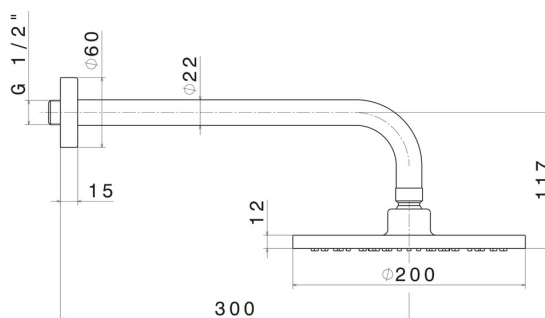

69360.01.093

Ciel de pluie mural avec jet pluie - finition Matt Black

CARACTÉRISTIQUES

| | |
|--------------|-------------------|
| Matériau | Laiton |
| Technologie | Save Water |
| Installation | Murale |

DESSIN TECHNIQUE

69360.01.093

Ciel de pluie mural avec jet pluie - finition Matt Black

FINITIONS DISPONIBLES

01.093

Matt Black

21.018

finition Chrome