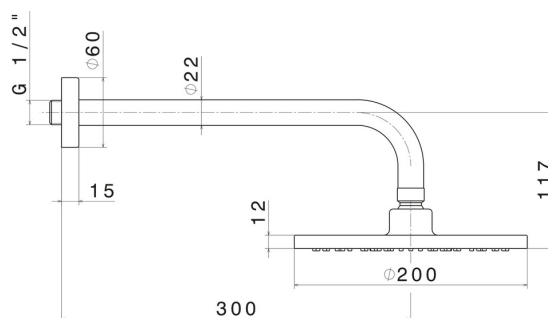

69360.21.018

Ciel de pluie mural avec jet pluie - finition Chrome

Chrome

CARACTÉRISTIQUES

Matériau	Laiton
Technologie	Save Water
Installation	Murale

DESSIN TECHNIQUE

69360.21.018

Ciel de pluie mural avec jet pluie - finition Chrome