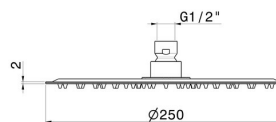

## 27027.21.018

Ciel de pluie rond en acier avec jet de pluie. H. 2 mm.  $\varnothing$  250 mm - finition Chrome

Chrome

### DESSIN TECHNIQUE

---

**27027.21.018**

Ciel de pluie rond en acier avec jet de pluie. H. 2 mm. ø 250 mm - finition Chrome