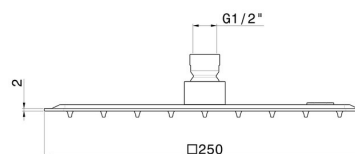

22391.21.018

Ciel de pluie rond en acier avec jet de pluie H. 2 mm.
250x250 mm - finition Chrome

Chrome

CARACTÉRISTIQUES

Matériau	Acier inox
Technologie	Save Water
Installation	Au plafond
Jets	Jet de pluie

DESSIN TECHNIQUE

22391.21.018

Ciel de pluie rond en acier avec jet de pluie H. 2 mm. 250x250 mm - finition Chrome

FINITIONS DISPONIBLES

21.018

Chrome

01.093

finition Matt Black