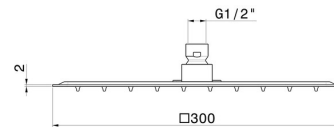

## 26531.21.018

Ciel de pluie rond en acier avec jet de pluie H. 2 mm.  
300x300 mm - finition Chrome

Chrome

### DESSIN TECHNIQUE

---

**26531.21.018**

Ciel de pluie rond en acier avec jet de pluie H. 2 mm. 300x300 mm - finition Chrome

**FINITIONS DISPONIBLES**

---

**21.018**

Chrome