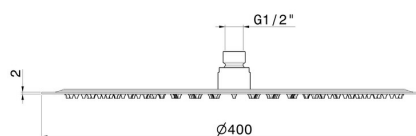

## 26530.21.018

Ciel de pluie rond en acier avec jet de pluie H. 2 mm.  $\varnothing$  400 mm - finition Chrome

Chrome

### DESSIN TECHNIQUE

---

**26530.21.018**

Ciel de pluie rond en acier avec jet de pluie H. 2 mm. ø 400 mm - finition Chrome