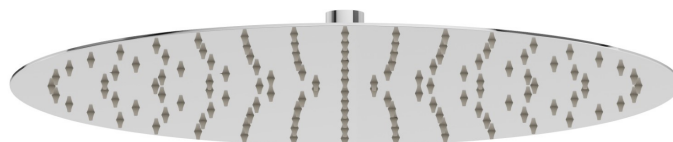

## 26530.21.018

Ciel de pluie rond en acier avec jet de pluie H. 2 mm.  $\varnothing$  400 mm - finition Chrome

Chrome

### CARACTÉRISTIQUES

---

Matériau	<b>Acier inox</b>
Installation	<b>Au plafond</b>
Jets	<b>Jet de pluie</b>

### DESSIN TECHNIQUE

---

**26530.21.018**

Ciel de pluie rond en acier avec jet de pluie H. 2 mm. ø 400 mm - finition Chrome