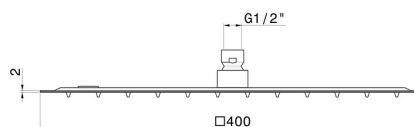

## 26532.21.018

Ciel de pluie rond en acier avec jet de pluie H. 2 mm.  
400x400 mm - finition Chrome

Chrome

### DESSIN TECHNIQUE

---

**26532.21.018**

Ciel de pluie rond en acier avec jet de pluie H. 2 mm. 400x400 mm - finition Chrome

**FINITIONS DISPONIBLES**

---

**21.018**

Chrome