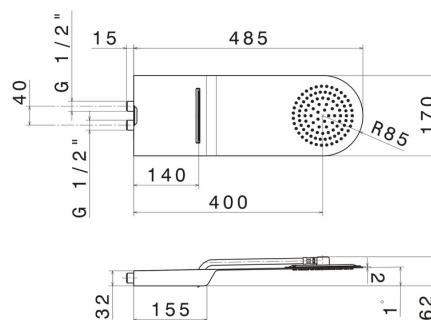

139.01.014

Ciel de pluie rond mural en acier avec jet de pluie et cascade -
 finition Matt White

CARACTÉRISTIQUES

Matériau	Acier inox
Installation	Au plafond
Jets	Jet à cascade - Jet de pluie

DESSIN TECHNIQUE