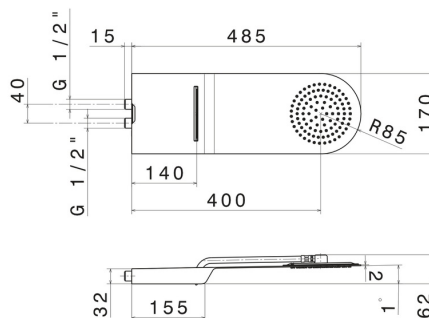

139.01.093

Ciel de pluie rond mural en acier avec jet de pluie et cascade -
 finition Matt Black

CARACTÉRISTIQUES

Matériau	Acier inox
Installation	Au plafond
Jets	Jet à cascade - Jet de pluie

DESSIN TECHNIQUE