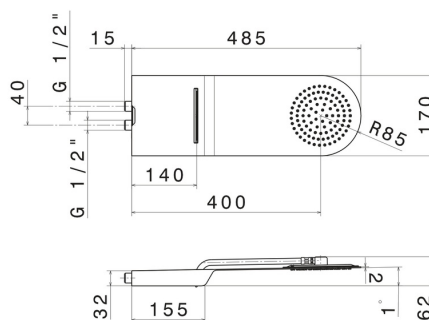

139.21.018

Ciel de pluie rond mural en acier avec jet de pluie et cascade -
 finition Chrome

Chrome

CARACTÉRISTIQUES

Matériau	Acier inox
Installation	Au plafond
Jets	Jet à cascade - Jet de pluie

DESSIN TECHNIQUE

139.21.018

Ciel de pluie rond mural en acier avec jet de pluie et cascade - finition Chrome

FINITIONS DISPONIBLES

21.018

Chrome

01.014

finition Matt White

01.093