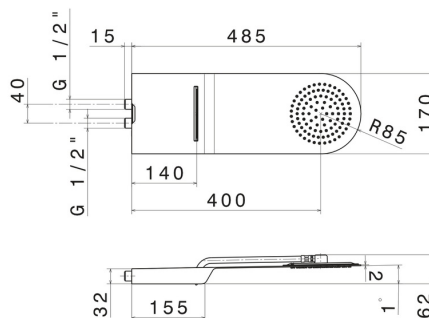

139.47.083

Ciel de pluie rond mural en acier avec jet de pluie et cascade -
 finition Groove Bronze

Groove Bronze

CARACTÉRISTIQUES

Matériau	Acier inox
Installation	Au plafond
Jets	Jet à cascade - Jet de pluie

DESSIN TECHNIQUE

139.47.083

Ciel de pluie rond mural en acier avec jet de pluie et cascade - finition Groove Bronze

FINITIONS DISPONIBLES

47.083

Groove Bronze

01.014

finition Matt White