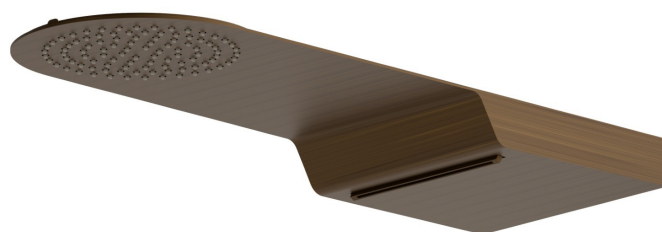

139.47.083

Ciel de pluie rond mural en acier avec jet de pluie et cascade -
 finition Groove Bronze

Groove Bronze

CARACTÉRISTIQUES

Matériau	Acier inox
Installation	Au plafond
Jets	Jet à cascade - Jet de pluie

DESSIN TECHNIQUE

139.47.083

Ciel de pluie rond mural en acier avec jet de pluie et cascade - finition Groove Bronze

FINITIONS DISPONIBLES

47.083

Groove Bronze

01.014

finition Matt White