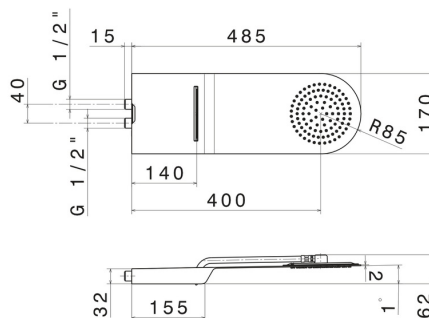

139.50.050

Ciel de pluie rond mural en acier avec jet de pluie et cascade -
 finition Stainless Steel

Stainless Steel

CARACTÉRISTIQUES

Matériau	Acier inox
Installation	Au plafond
Jets	Jet à cascade - Jet de pluie

DESSIN TECHNIQUE

139.50.050

Ciel de pluie rond mural en acier avec jet de pluie et cascade - finition Stainless Steel

FINITIONS DISPONIBLES

50.050

Stainless Steel

01.014

finition Matt White