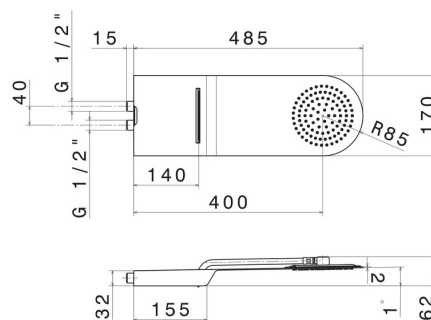

139.59.064

Ciel de pluie rond mural en acier avec jet de pluie et cascade -
 finition PVD Brushed Gun Metal

PVD Brushed Gun Metal

CARACTÉRISTIQUES

| | |
|--------------|-------------------------------------|
| Matériau | Acier inox |
| Installation | Au plafond |
| Jets | Jet à cascade - Jet de pluie |

DESSIN TECHNIQUE

139.59.064

Ciel de pluie rond mural en acier avec jet de pluie et cascade - finition PVD Brushed Gun Metal

FINITIONS DISPONIBLES

59.064

PVD Brushed Gun Metal

01.014

finition Matt White