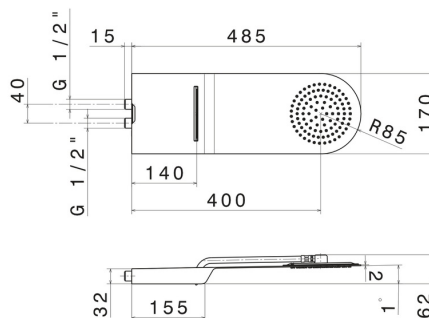

139.59.066

Ciel de pluie rond mural en acier avec jet de pluie et cascade -
 finition PVD Brushed steel

PVD Brushed steel

CARACTÉRISTIQUES

Matériau	Acier inox
Installation	Au plafond
Jets	Jet à cascade - Jet de pluie

DESSIN TECHNIQUE

139.59.066

Ciel de pluie rond mural en acier avec jet de pluie et cascade - finition PVD Brushed steel

FINITIONS DISPONIBLES

59.066

PVD Brushed steel

01.014

finition Matt White