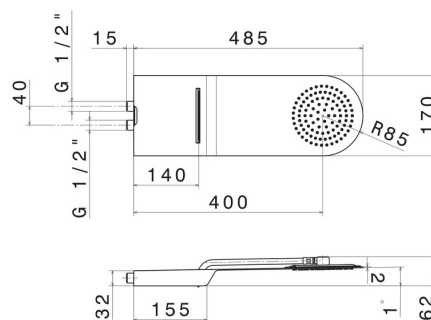

### CARACTÉRISTIQUES

---

Matériau	<b>Acier inox</b>
Installation	<b>Au plafond</b>
Jets	<b>Jet à cascade - Jet de pluie</b>

### DESSIN TECHNIQUE

---

**139.59.067**

Ciel de pluie rond mural en acier avec jet de pluie et cascade - finition PVD Brushed Copper Bronze